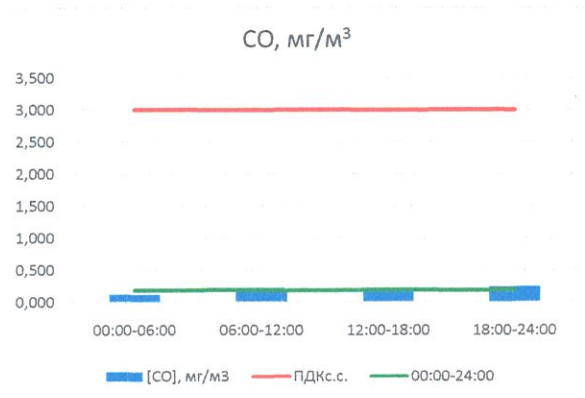

Отчёт о состоянии атмосферного воздуха за 23.11.2020 г.

	Направление ветра	[NO], мкг/м ³	[NO ₂], мкг/м ³	[CO], мг/м ³	[SO ₂], мкг/м ³	[Пыль], мкг/м ³
00:00-06:00	ЮЮВ	1,210	4,733	0,118	0,151	3,923
06:00-12:00	ЮЗ	4,433	13,537	0,176	0,121	6,491
12:00-18:00	ЮЮЗ	2,237	9,387	0,215	0,000	25,138
18:00-24:00	ЮЮЗ	0,024	5,285	0,241	0,000	11,625
00:00-24:00	ЮЮЗ	1,976	8,235	0,187	0,068	11,794
ПДК _{с.с.}	-	60,0	40,0	3,0	50,0	150,0