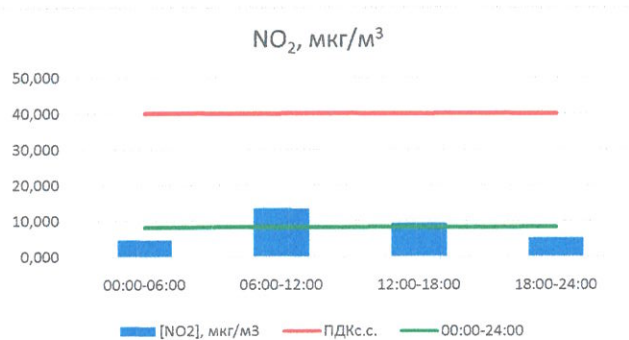

Отчёт о состоянии атмосферного воздуха за 23.11.2020 г.

	Направление ветра	[NO], мкг/м ³	[NO ₂], мкг/м ³	[CO], мг/м ³	[SO ₂], мкг/м ³	[Пыль], мкг/м ³
00:00-06:00	ЮЮВ	1,210	4,733	0,118	0,151	3,923
06:00-12:00	ЮЗ	4,433	13,537	0,176	0,121	6,491
12:00-18:00	ЮЮЗ	2,237	9,387	0,215	0,000	25,138
18:00-24:00	ЮЮЗ	0,024	5,285	0,241	0,000	11,625
00:00-24:00	ЮЮЗ	1,976	8,235	0,187	0,068	11,794
ПДК _{с.с.}	-	60,0	40,0	3,0	50,0	150,0