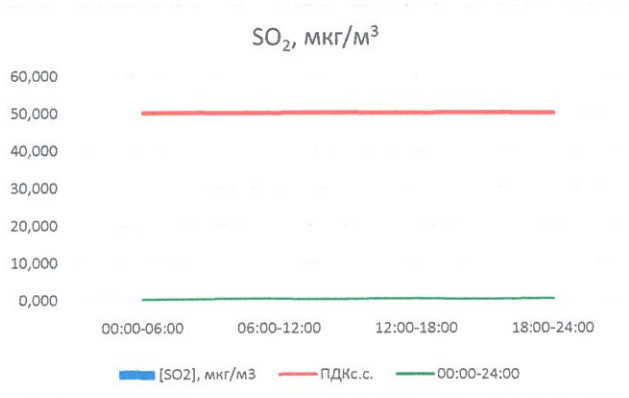

Отчёт о состоянии атмосферного воздуха за 23.11.2020 г.

	Направление ветра	[NO], мкг/м ³	[NO ₂], мкг/м ³	[CO], мг/м ³	[SO ₂], мкг/м ³	[Пыль], мкг/м ³
00:00-06:00	ЮЮВ	1,210	4,733	0,118	0,151	3,923
06:00-12:00	ЮЗ	4,433	13,537	0,176	0,121	6,491
12:00-18:00	ЮЮЗ	2,237	9,387	0,215	0,000	25,138
18:00-24:00	ЮЮЗ	0,024	5,285	0,241	0,000	11,625
00:00-24:00	ЮЮЗ	1,976	8,235	0,187	0,068	11,794
ПДК _{с.с.}	-	60,0	40,0	3,0	50,0	150,0