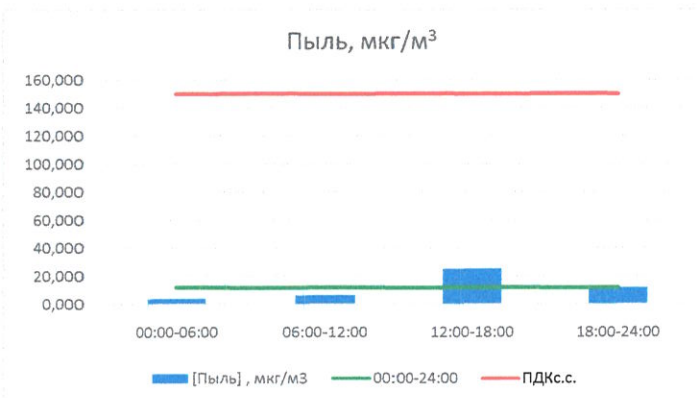

Отчёт о состоянии атмосферного воздуха за 23.11.2020 г.

	Направление ветра	[NO], мкг/м ³	[NO ₂], мкг/м ³	[CO], мг/м ³	[SO ₂], мкг/м ³	[Пыль], мкг/м ³
00:00-06:00	ЮЮВ	1,210	4,733	0,118	0,151	3,923
06:00-12:00	ЮЗ	4,433	13,537	0,176	0,121	6,491
12:00-18:00	ЮЮЗ	2,237	9,387	0,215	0,000	25,138
18:00-24:00	ЮЮЗ	0,024	5,285	0,241	0,000	11,625
00:00-24:00	ЮЮЗ	1,976	8,235	0,187	0,068	11,794
ПДК _{с.с.}	-	60,0	40,0	3,0	50,0	150,0