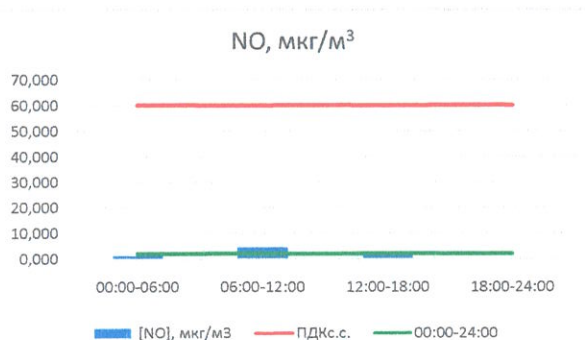

Отчёт о состоянии атмосферного воздуха за 23.11.2020 г.

	Направление ветра	[NO], мкг/м ³	[NO ₂], мкг/м ³	[CO], мг/м ³	[SO ₂], мкг/м ³	[Пыль], мкг/м ³
00:00-06:00	ЮЮВ	1,210	4,733	0,118	0,151	3,923
06:00-12:00	ЮЗ	4,433	13,537	0,176	0,121	6,491
12:00-18:00	ЮЮЗ	2,237	9,387	0,215	0,000	25,138
18:00-24:00	ЮЮЗ	0,024	5,285	0,241	0,000	11,625
00:00-24:00	ЮЮЗ	1,976	8,235	0,187	0,068	11,794
ПДК _{с.с.}	-	60,0	40,0	3,0	50,0	150,0